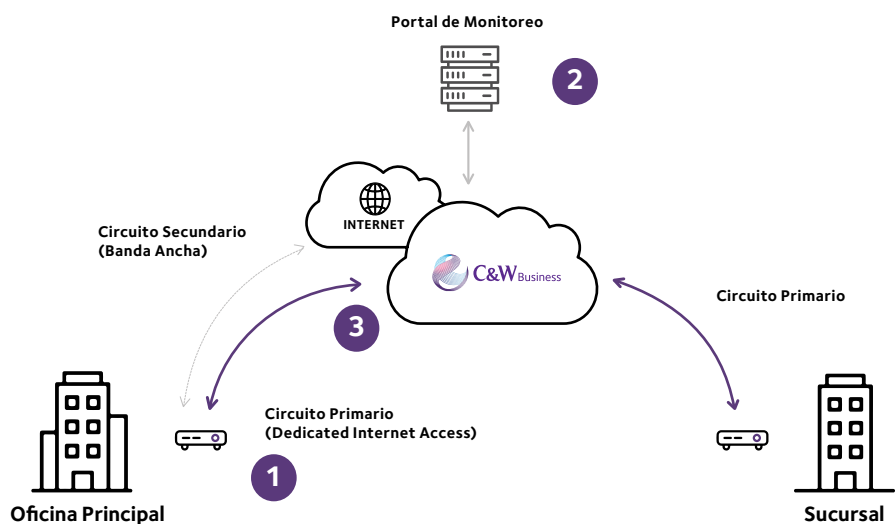

Smart Connectivity es una innovadora forma de entregar nuestros servicios de Internet dedicado. Una solución diseñada especialmente para las organizaciones que dependen cada vez más del acceso a internet, soportando aplicaciones con grandes requerimientos de ancho de banda, habilitando fuerzas de trabajo remoto o garantizando acceso en tiempo real a aplicaciones críticas. Todo esto sobre una capa de seguridad y flexibilidad provista por SD-WAN.

Desempeño a la medida la mejor conectividad a Internet en cualquier ubicación, con capacidades adicionales para optimizar el ancho de banda.

Control y Monitoreo controle su red y centralice el monitoreo a través de Dashboards en tiempo real, y de informes programados, que le permiten conocer exactamente para qué se utiliza su ancho de banda y tomar decisiones que incrementen la eficiencia de ese uso.

Productividad tiene la posibilidad de conectar diferentes sitios y personas a través de VPNs fáciles de administrar.

Seguridad firewall, filtrado de contenido, IPD/IDS y antimalware para fortalecer la seguridad de la red y de sus usuarios.

¿Cómo funciona Smart Connectivity?

- 1 MX64/75/84/95/100** el Meraki MX es un dispositivo de seguridad y SD-WAN diseñado para distribuir desarrollos que requieren administración remota.
- 2 Meraki Dashboard** el Dashboard Meraki es en sí mismo una herramienta centralizada basada en búsquedas web para monitorear y configurar los equipos y servicios de Meraki.
- 3 Internet Empresarial** en 2 versiones: como internet dedicado (DIA) o GPON.